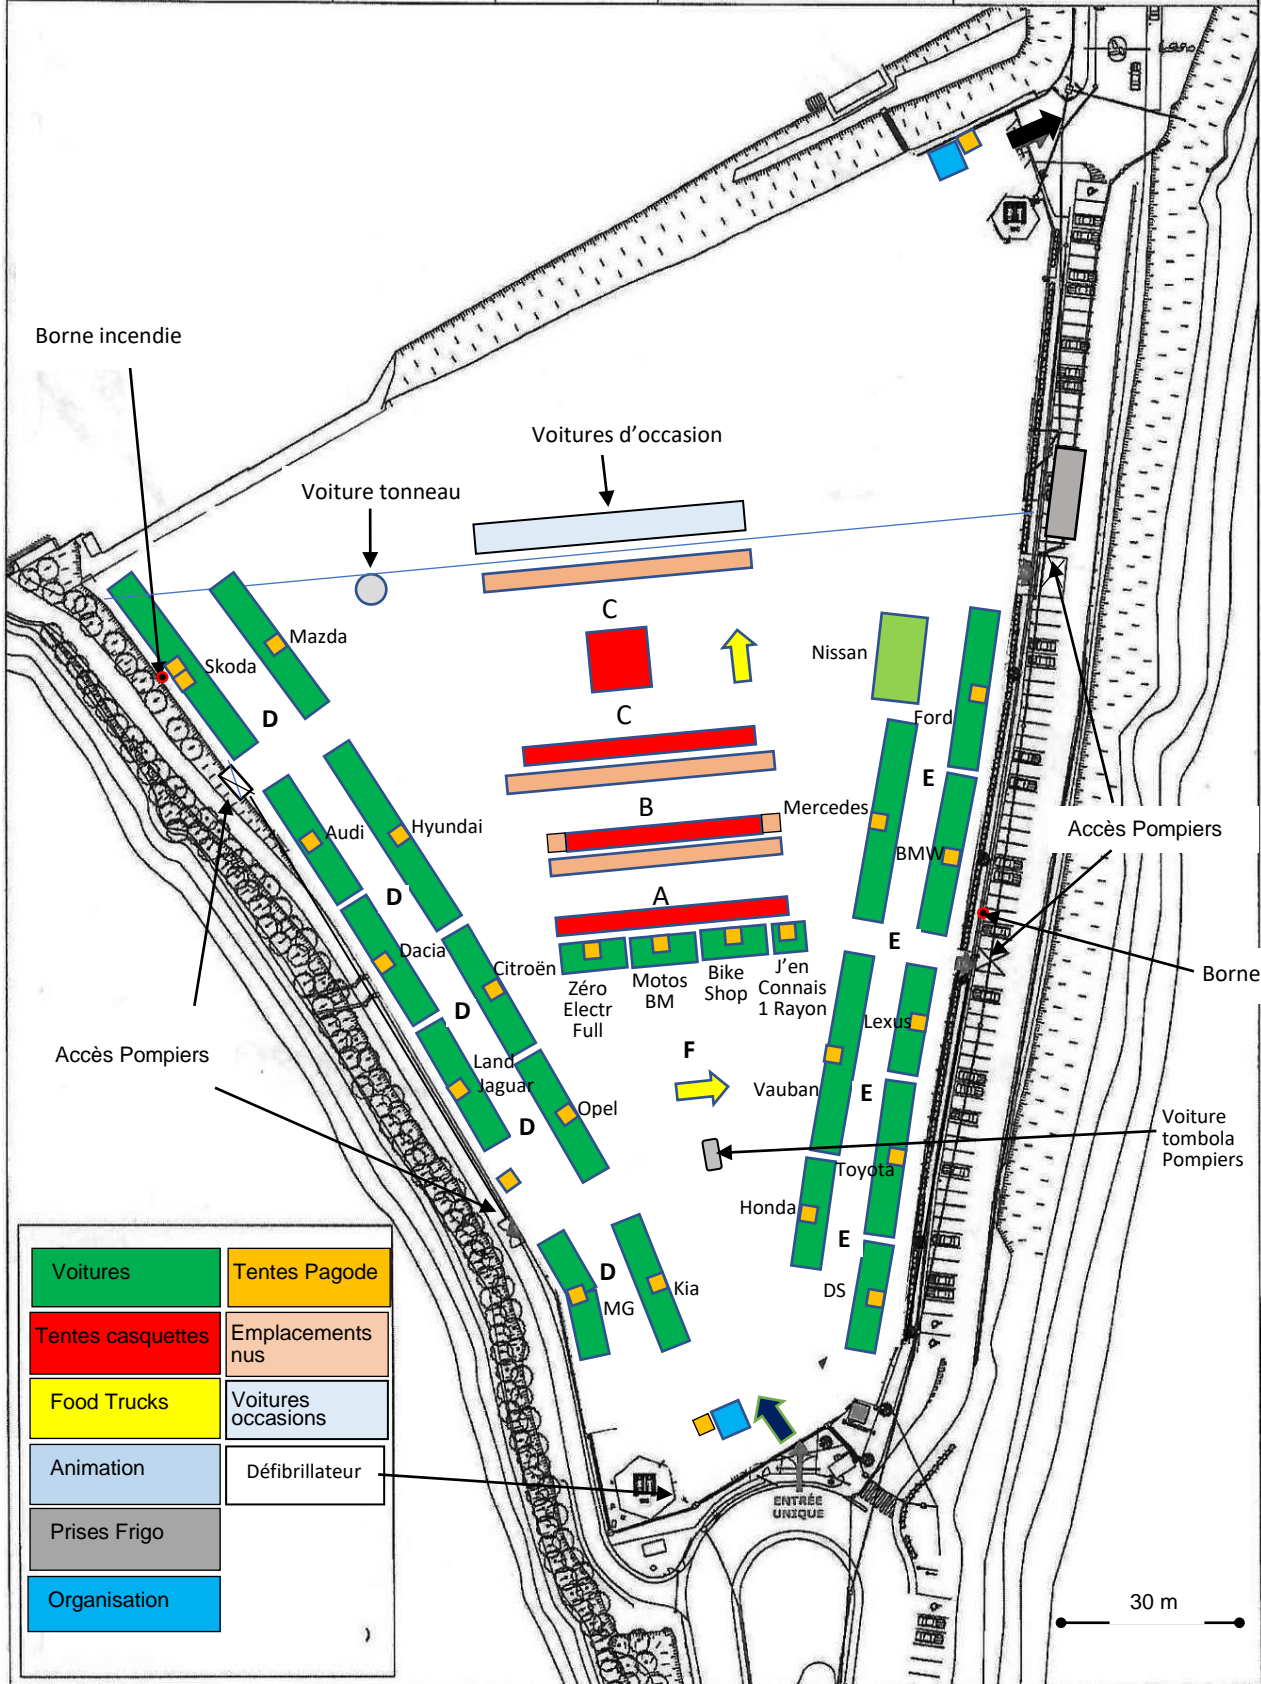

SALON EXPO DE CHATOU

IMPLANTATION GÉNÉRALE - STANDS

Echelle 1:750

Plan 22

Version	Date	Format	Page
---------	------	--------	------

Voitures	Tentes Pagode
Tentes casquettes	Emplacements nus
Food Trucks	Voitures occasions
Animation	Défibrillateur
Prises Frigo	
Organisation	

Voir dimensions sur Google earth : <https://earth.google.com/web/@48.88598201,2.16149236,26.32707189a,251.1405302d,35y,84.48537254h,0t,0r>